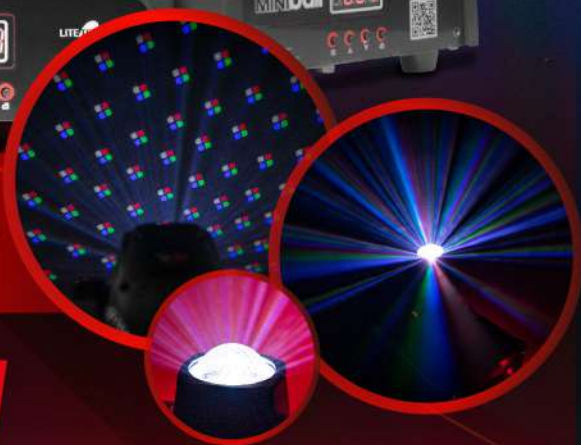

# MINIball

**EFECTO BOLA  
DE CRISTAL RETRO**

 **LED de 15W**

**RGBW**

**RAYOS QUE GIRAN  
EN AMBOS SENTIDOS**  
(EFECTO BOLA DE CRISTAL DE LOS 70'S)

**11 CANALES  
DMX**

**1 Pieza**

**MODOS DE OPERACIÓN:**  
DMX512, AUDIO, AUTO, MASTER/SLAVE

**ESTROBO: 1-20 VECES POR SEG**

**VOLTAJE: 110-220 V- 50-60 Hz 35 W**

**LITE TEX**